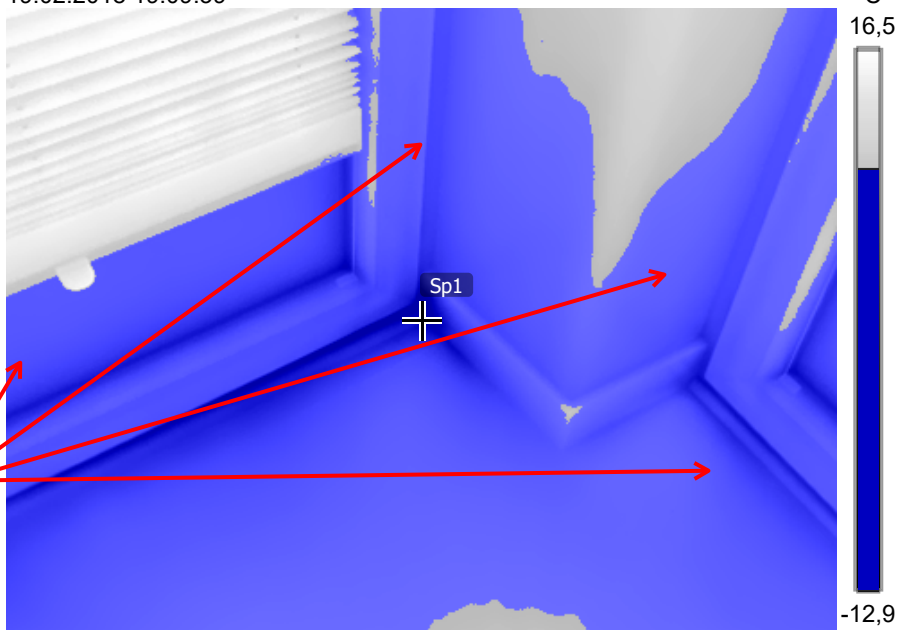

Pomiary

Sp1	-8,1 °C
-----	---------

Alarm (poniżej) °C

Limit:	10.0
--------	------

Parametry

Emisyjność	0.6
Temp. odbita	21 °C

Geo-lokalizacja

Kompas	59° PnW
--------	---------

19.02.2018 19:09:39

Obszar wychłodzony przez występowanie mostka termicznego.

IR\_2018-02-19\_1629.jpg

FLIR E95

78500821

19.02.2018 19:09:39

IR\_2018-02-19\_1629.jpg

FLIR E95