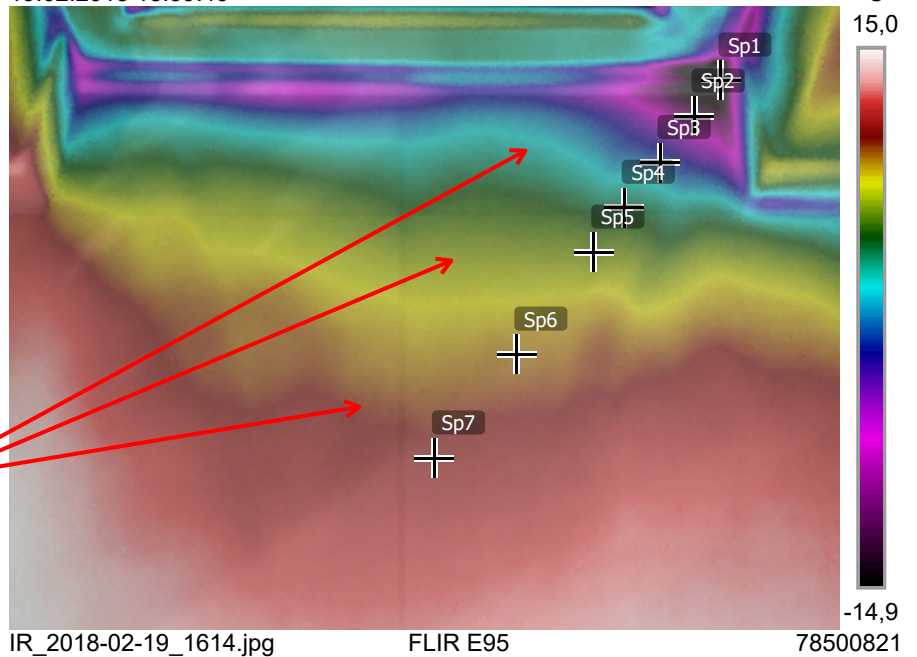

Pomiary

Sp1	-16,5 °C
Sp2	-8,8 °C
Sp3	0,7 °C
Sp4	5,1 °C
Sp5	7,0 °C
Sp6	9,6 °C
Sp7	11,0 °C

Parametry

Emisyjność	0.6
Temp. odbita	21 °C

Duży zasięg mostka termicznego.

Wychłodzenie posadzki.

19.02.2018 18:59:49